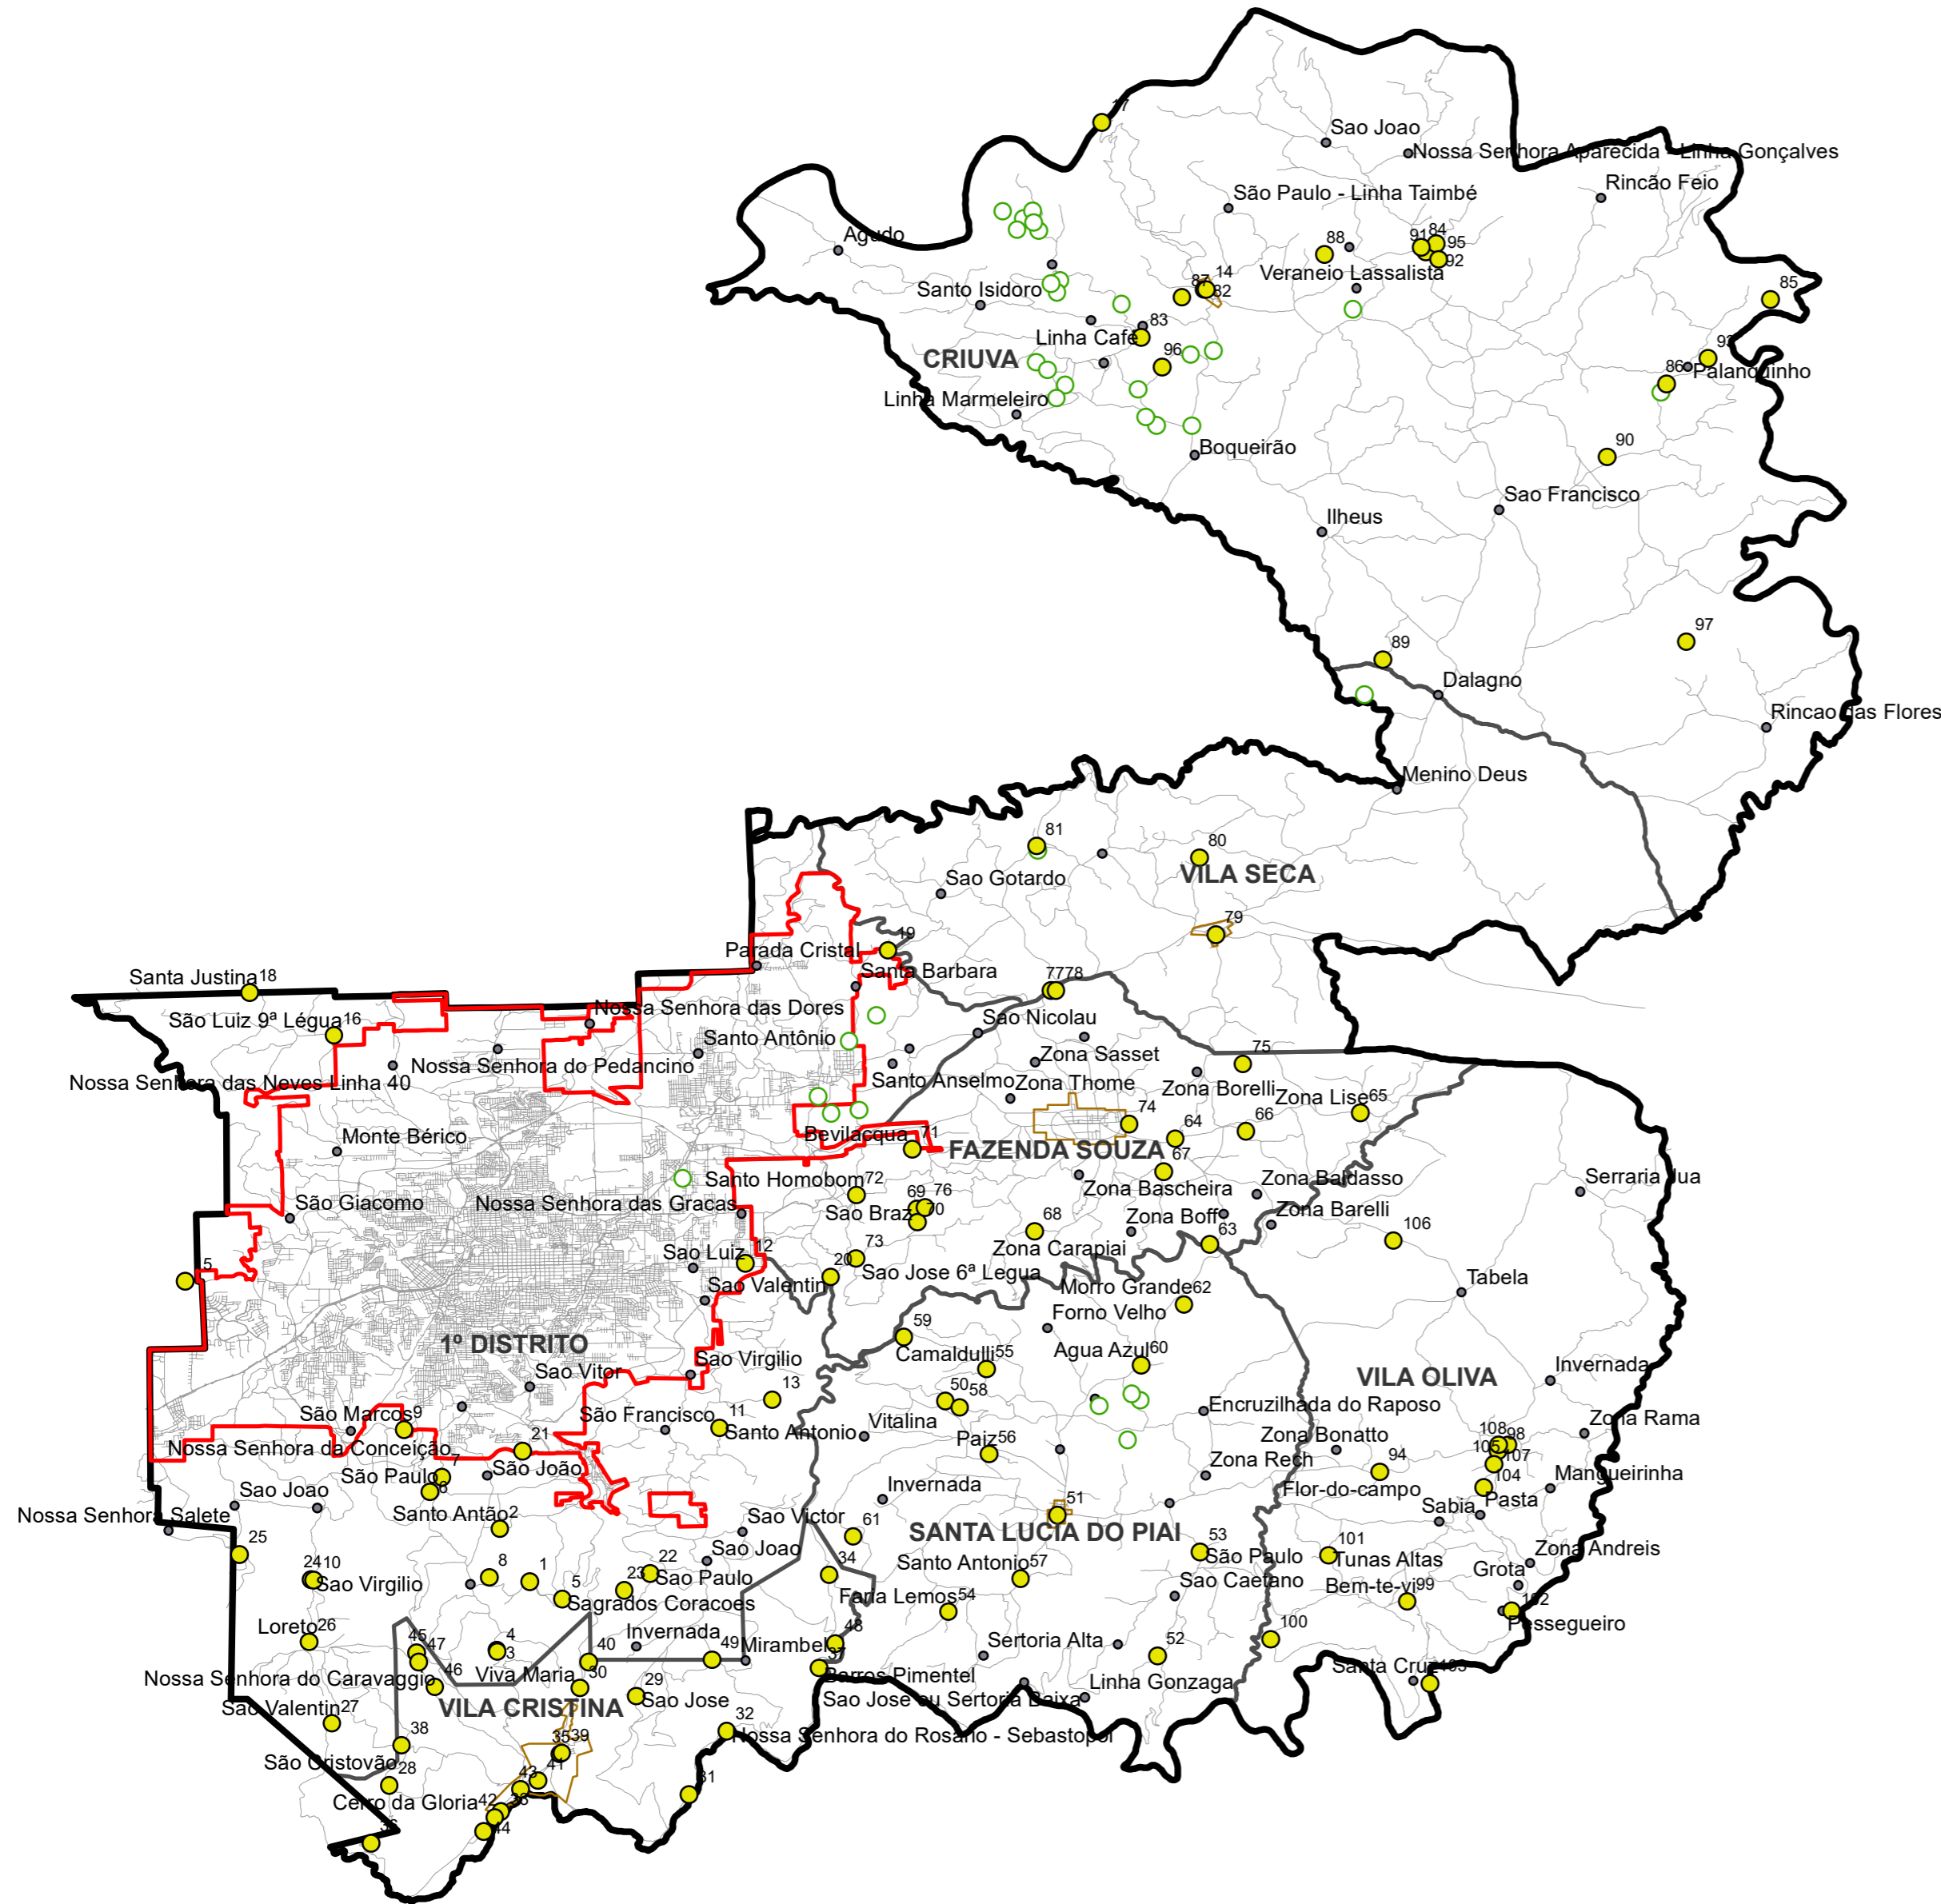

PDDI - PLANO DIRETOR DE DESENVOLVIMENTO INTEGRADO DE CAXIAS DO SUL

- 1 - Gruta Nossa Senhora de Lourdes
- 2 - Capela Localidade Santo Antônio
- 3 - Capela Localidade São Luiz
- 4 - Casa Bonett
- 5 - Capela Localidade Sagrados Corações
- 6 - Capela Localidade São Paulo
- 7 - Capela e Capitel São João
- 8 - Capitel Santa Missão
- 9 - Residência da Família Rossato
- 10 - Antiga Residência e Cantina Família Rizzi
- 11 - Capela Localidade Santo Antônio
- 12 - Cantina Demori
- 13 - Capela Localidade Nossa Senhora da Rocca
- 14 - Antigo Armazém Fachini
- 15 - Estrada da Romaria de Nossa Senhora de Caravaggio
- 16 - Capela Localidade São Luiz
- 17 - Ponte Do Korff
- 18 - Capela Localidade Santa Justina
- 19 - Cascata Santa Barbara
- 20 - Capela Nossa Senhora de Caravaggio
- 21 - Nossa Senhora da Maternidade - 5ª Léguas
- 22 - Capela Localidade São Paulo 4ª Léguas
- 23 - Morro da Cruz - Galópoli
- 24 - Capela Localidade de São Virgílio
- 25 - Capela São João Batista
- 26 - Capela Localidade Nossa Senhora de Loreto
- 27 - Capela São Valentin
- 28 - Capela Santo Antônio (Cerro da Glória)
- 29 - Capela Localidade São José 4ª Léguas
- 30 - Capela Localidade Viva Maria
- 31 - Igreja Luterana da Paz (Sebastopol)
- 32 - Igreja Nossa Senhora do Rosário (Sebastopol)
- 33 - Capela São Rafael (Nova Palmira)
- 34 - Capela Santa Isabel
- 35 - Residência Antiga Enxaimel Reiner/Nienow
- 36 - Toca dos Índios
- 37 - Igreja Cristo Salvador
- 38 - Igreja São Cristóvão
- 39 - Residência Antiga Enxaimel Goldbeck
- 40 - Residência Knack Viva Maria
- 41 - Ruínas Moinho Noll e Casas
- 42 - Antigo Barracão Imigrantes/Escola Prof. Jacoby
- 43 - Residência Elza Shcumann e Antigo Centro de Nova Palmira
- 44 - Residência Família Papek
- 45 - Cascata
- 46 - Cascata
- 47 - Capitel
- 48 - Casa Antiga
- 49 - Capela Localidade São Brás 4ª Léguas
- 50 - Gruta dos Índios
- 51 - Igreja Matriz
- 52 - Capela São Maximiliano
- 53 - Capela São Pedro e São Paulo
- 54 - Igreja Evangélica Cristo Redentor
- 55 - Capela de Nova Camaldoli
- 56 - Capela de Linha Paese
- 57 - Capela Santo Antonio
- 58 - Gruta de Santa Catarina
- 59 - Gruta dos Índios
- 60 - Sítio Arqueológico Água Azul
- 61 - Cânion São Pedro de Canudos
- 62 - Morro Grande
- 63 - Sindicato dos Servidores Municipais - Sede Campestre
- 64 - Capela São Roque
- 65 - Capela Nossa Senhora do Caravaggio (Zona Lise)
- 66 - Balneário Vale Verde
- 67 - Estação Experimental Fepagro
- 68 - Capela Zona Carapiai
- 69 - Capela São Brás
- 70 - Museu São Brás
- 71 - Capela Nossa Senhora de Bevilacqua
- 72 - Capela de Santo Homobom
- 73 - Capela São José
- 74 - Morro da Cruz (Fazenda Souza)
- 75 - Morro do Pouso Alto
- 76 - Morro de São Brás
- 77 - Capela Santí Agostinho (Boca-da-Serra)
- 78 - Moinho Boca da Serra
- 79 - Igreja do Divino Espírito
- 80 - Barragem das Marrecas
- 81 - Cascata Molin (Moinho)
- 82 - Igreja Nossa Senhora do Carmo
- 83 - Moinho Santa Catarina (Museu)
- 84 - Artesão de Couro
- 85 - Cânion dos Palanquinhos
- 86 - Gruta Indígena
- 87 - Moinho Nossa Senhora do Carmo
- 88 - Cascata da Mulada
- 89 - Nascente Arroio Mulada (em torno de 100 ha)
- 90 - Casa Branca de Pedra
- 91 - Fazenda/Residência Irmaos Bertussi
- 92 - CTG - Cavallo Branco (São Jorge da Mulada)
- 93 - Arroio Caixão
- 94 - Capela Nossa Senhora do Caravaggio (Flor-do-Campo)
- 95 - Armazéns
- 96 - Gruta Nossa Senhora de Lourdes e Arroio
- 97 - Cascata do Arroio Sepultura
- 98 - Igreja Santo Expedito
- 99 - Capela Nossa Senhora do Caravaggio (Bem-te-vi)
- 100 - Capela Santa Teresinha (Tunas Baixas)
- 101 - Capela Nossa Senhora de Lourdes (Tunas Altas)
- 102 - Capela Nossa Senhora da Grota
- 103 - Ponte Santa Cruz (Ponte do Raposo)
- 104 - Barragem da Pasta
- 105 - Casa da Juventude
- 106 - Parque de Rodeios Vila Oliva
- 107 - Moinho
- 108 - CTG Raposo Tavares/ Sítio Antigo Moinho Raposo Tavares