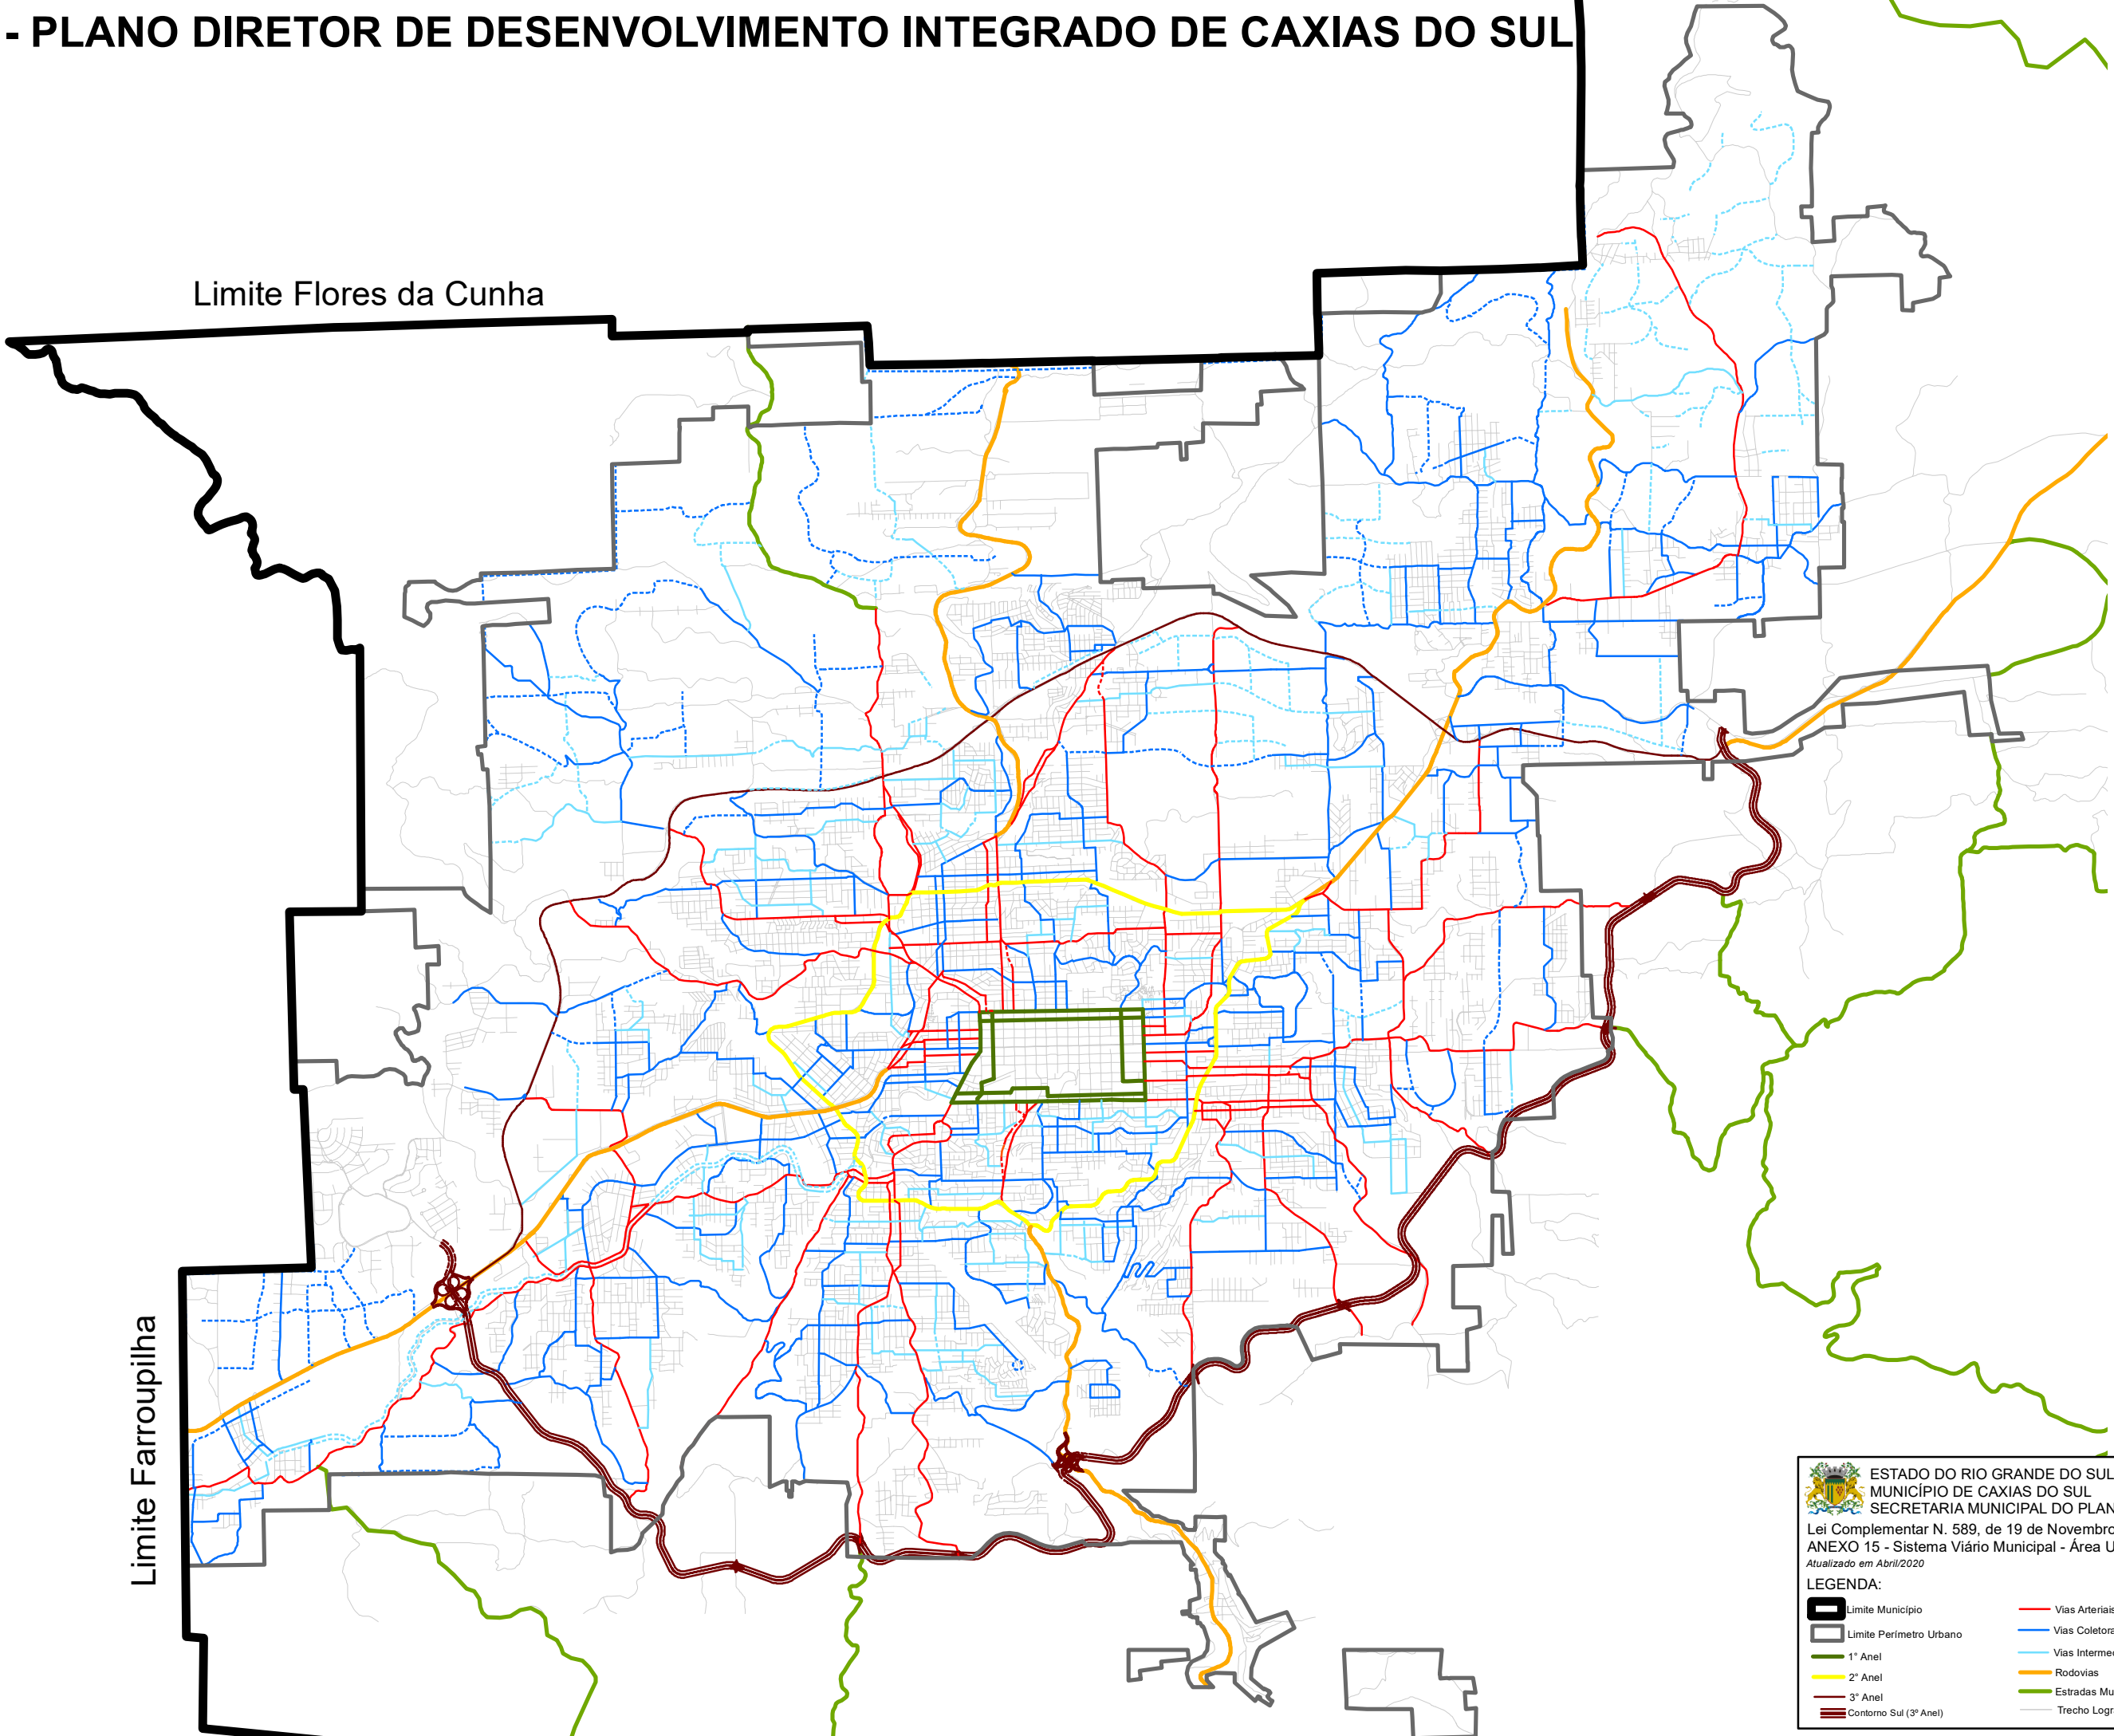

PDDI - PLANO DIRETOR DE DESENVOLVIMENTO INTEGRADO DE CAXIAS DO SUL

Limite Flores da Cunha

Limite Farrroupilha

ESTADO DO RIO GRANDE DO SUL
MUNICÍPIO DE CAXIAS DO SUL
SECRETARIA MUNICIPAL DO PLANEJAMENTO - SEPLAN
Lei Complementar N. 589, de 19 de Novembro de 2019
ANEXO 15 - Sistema Viário Municipal - Área Urbana
Atualizado em Abril/2020

LEGENDA:

Limite Município	Vias Arteriais	Diretrizes:
Limite Perímetro Urbano	Vias Coletoras	Arteriais
1º Anel	Vias Intermediárias	Coletoras
2º Anel	Rodovias	Intermediárias
3º Anel	Estradas Municipais	
Contorno Sul (3º Anel)	Trecho Logradouro	

Escala: 1/75000